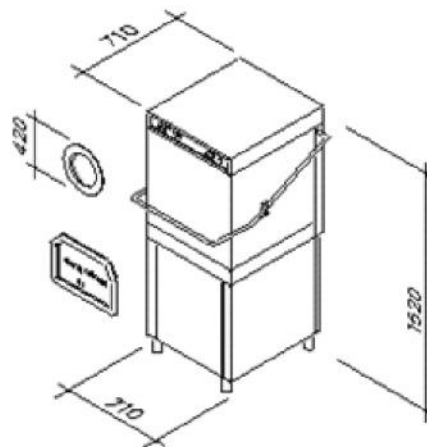

Model F-22E

High Temp Upright Ware Washer

Accessories	Code
Cutlery basket 4 p.	30027
Plastic basket for dishes 50x50	30049
Universal plastic basket 50x50	30105

Cestello	Basket	Panier	Korb	500x500
Dosatore Brillantante	Rinse aid Dispenser	Doseur Rincage	Dosiergerat Klarsp.	Standard
Risc. Freddo	Cold Rinse	Rincage Froid	Kalt Spulung	No
Depuratore	Water Softener	Adouccisseur	Wasserentharter	No
Peso	Weight	Poids	Gewicht	175 Kg
Moto Pompa	Wash Pump	Pompe de Lavage	Elektro Pumpe	2x0.55 Kw
Resistenza Vasca	Tank Element	Resistance Bac	Behalterwiderstand	4 Kw
Resistenza Boiler	Boiler Element	Resistance du Surchauffeur	Boilerwiderstand	9 Kw