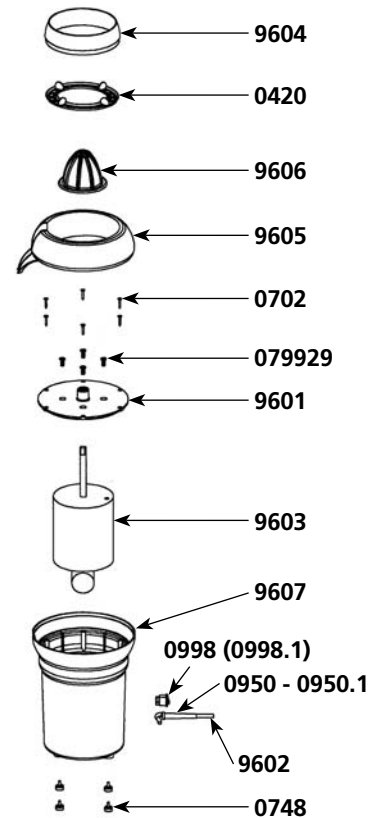

PA 96 CITRUS JUICER - DYNAJUICER

Parts list

Code List \$ Price

Pulp filter	0420	17,45
Base screws (3)	0702	0,74
Pad	0748	2,76
Motor screw (1)	079929	1,08
Strain relief 230 V	0950	2,46
Strain relief 115V	0950.1	2,46
Switch	0998	25,26
Switch from N°70037	0998.1	25,26
Motor holder + waterproof ring	9601	34,94
Power cord 230 V	9602	29,49
Power cord 115 V	9602.1	49,85
Power cord (English)	9602.2	49,85
Power cord (Australian)	9602.3	44,88
Motor w/ capacitor & shaft 230 V	9603	394,17
Motor + capacitor + shaft 115 V	9603.1	394,17
Upper ring	9604	37,39
Top orange container	9605	74,80
Centrifuge cone	9606	24,38
Base	9607	74,80

SM 4/6/8/10/12 MIXER SUPPORTS

Parts list

Code List \$ Price

Tightening knob	0701	15,93
Tightening knob	0707	13,94
Plastic caps	45610	5,98
Plastic holder for tube	45900	83,80
Orange half moon + screws + washer	45900.1	12,40
60 mm width bracket	45901	67,81
20 mm width bracket	45902	45,87