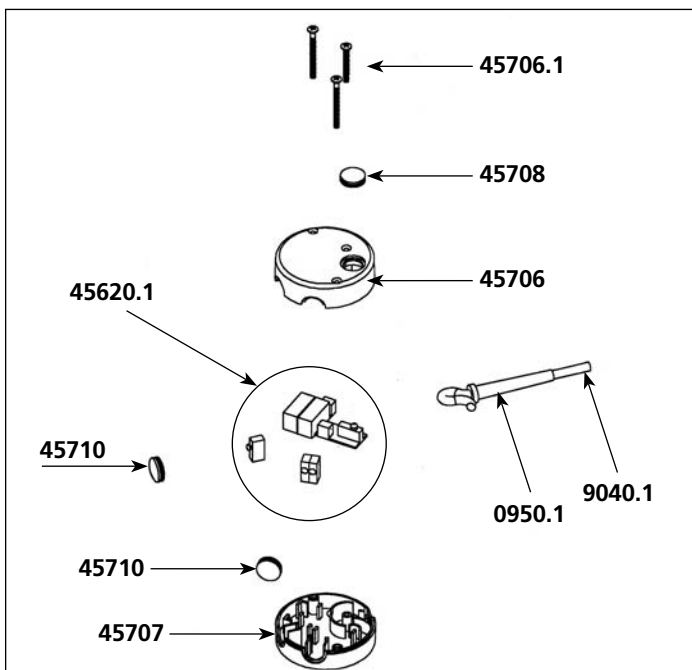

Parts list

Code List \$ Price

Aluminium Fan	0509	9,60
Motor brushes (pair)	0529	15,81
Ball bearing	0601	14,08
Motor ball bearing	0602	16,34
Toric seal	0641	2,92
Rubber washer	0760	3,14
Clips	0776	1,20
Washer & bolt for fan	0777	1,20
Wall bracket	0862	20,61
Strain relief 230 V	0950	2,46
Strain relief 115 V	0950.1	2,46
ID label 230 V	1073	13,85
ID label 115 V	1074	13,85
Lower bearing assembly support	1185	22,67
Fan housing	45125	138,07
Double isolation plate	45126	15,91
Lower bearing assembly	45130	35,70
Lower motor casing	45132	72,56
Upper motor casing	45133	72,56
Stator 230 V	45135	379,39
Stator 115 V	45135.1	379,39
Stator screws(2)	45137	2,74
Spacer rods (4)	45138	16,46
Spacer screws (4)	45139	2,86
Cutter blade w/screw	45161	41,09
Squeezing washer (4)	45230	6,08
Top housing	45503	219,84
Handle cap (2)	45610	5,98
Circuit board 230 V	45620	129,65
Plastic fan	45633	17,66