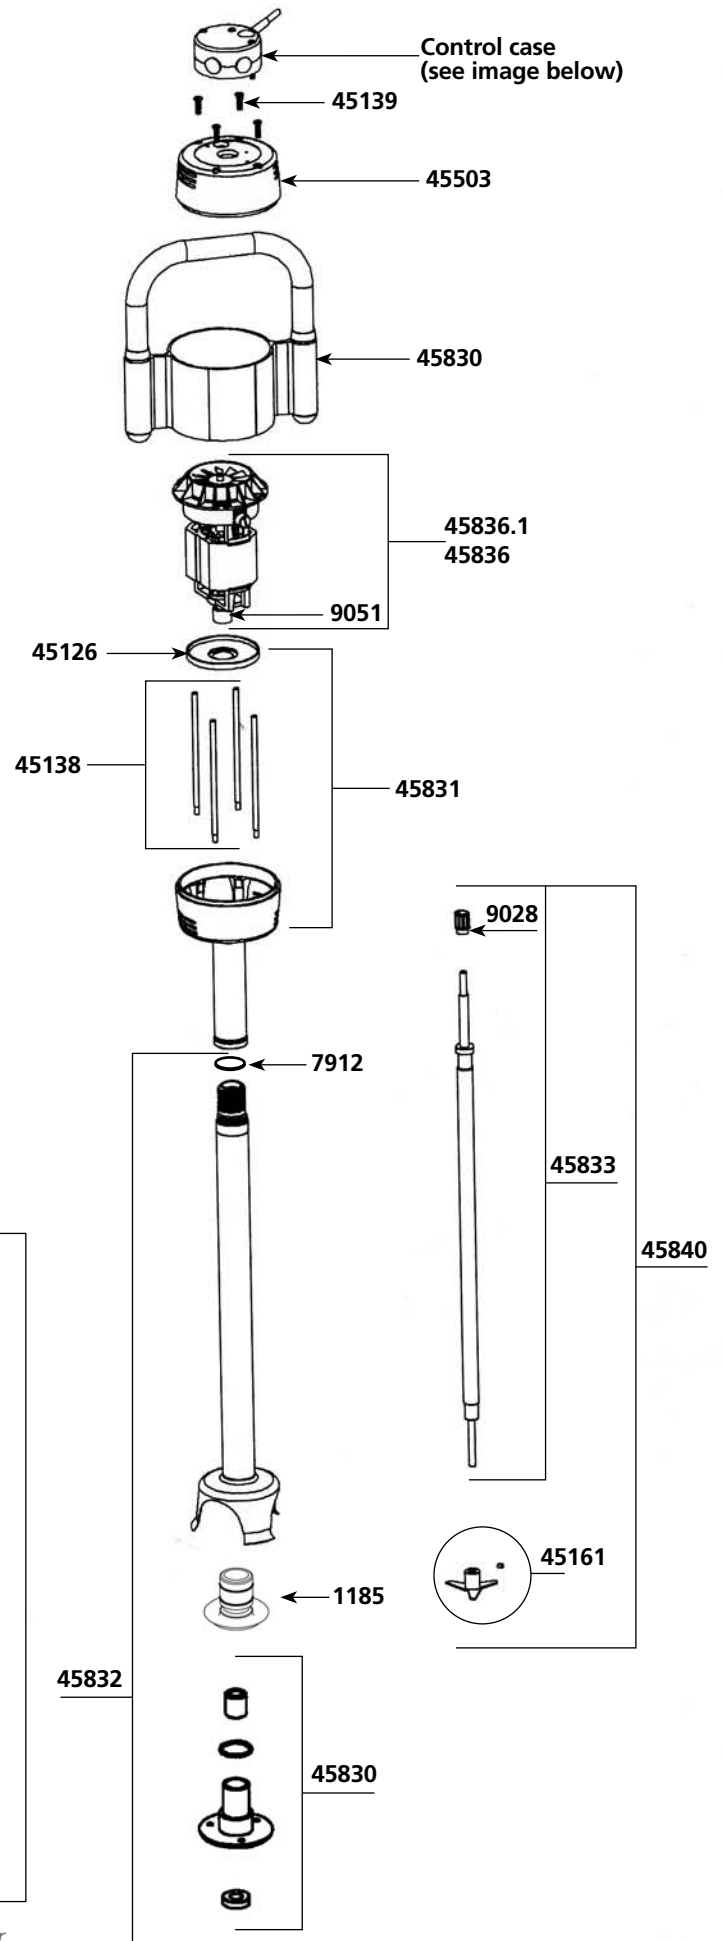

Parts list

Code List \$ Price

Aluminium Fan	0509	9,60
Motor brushes (pair)	0529	15,81
Ball bearing	0601	14,08
Motor ball bearing	0602	16,34
Toric seal	0641	2,92
Rubber washer	0760	3,14
Clips	0776	1,20
Washer & bolt for fan	0777	1,20
Wall bracket	0862	20,61
Strain relief 230 V	0950	2,46
Strain relief 115 V	0950.1	2,46
ID label 230 V	1073	13,85
ID label 115 V	1074	13,85
Lower bearing assembly support	1185	22,67
Fan housing	45125	138,07
Double isolation plate	45126	15,91
Lower bearing assembly	45130	35,70
Lower motor casing	45132	72,56
Upper motor casing	45133	72,56
Stator 230 V	45135	379,39
Stator 115 V	45135.1	379,39
Stator screws(2)	45137	2,74
Spacer rods (4)	45138	16,46
Spacer screws (4)	45139	2,86
Cutter blade w/screw	45161	41,09
Squeezing washer (4)	45230	6,08
Top housing	45503	219,84
Handle cap (2)	45610	5,98
Circuit board 230 V	45620	129,65
Plastic fan	45633	17,66