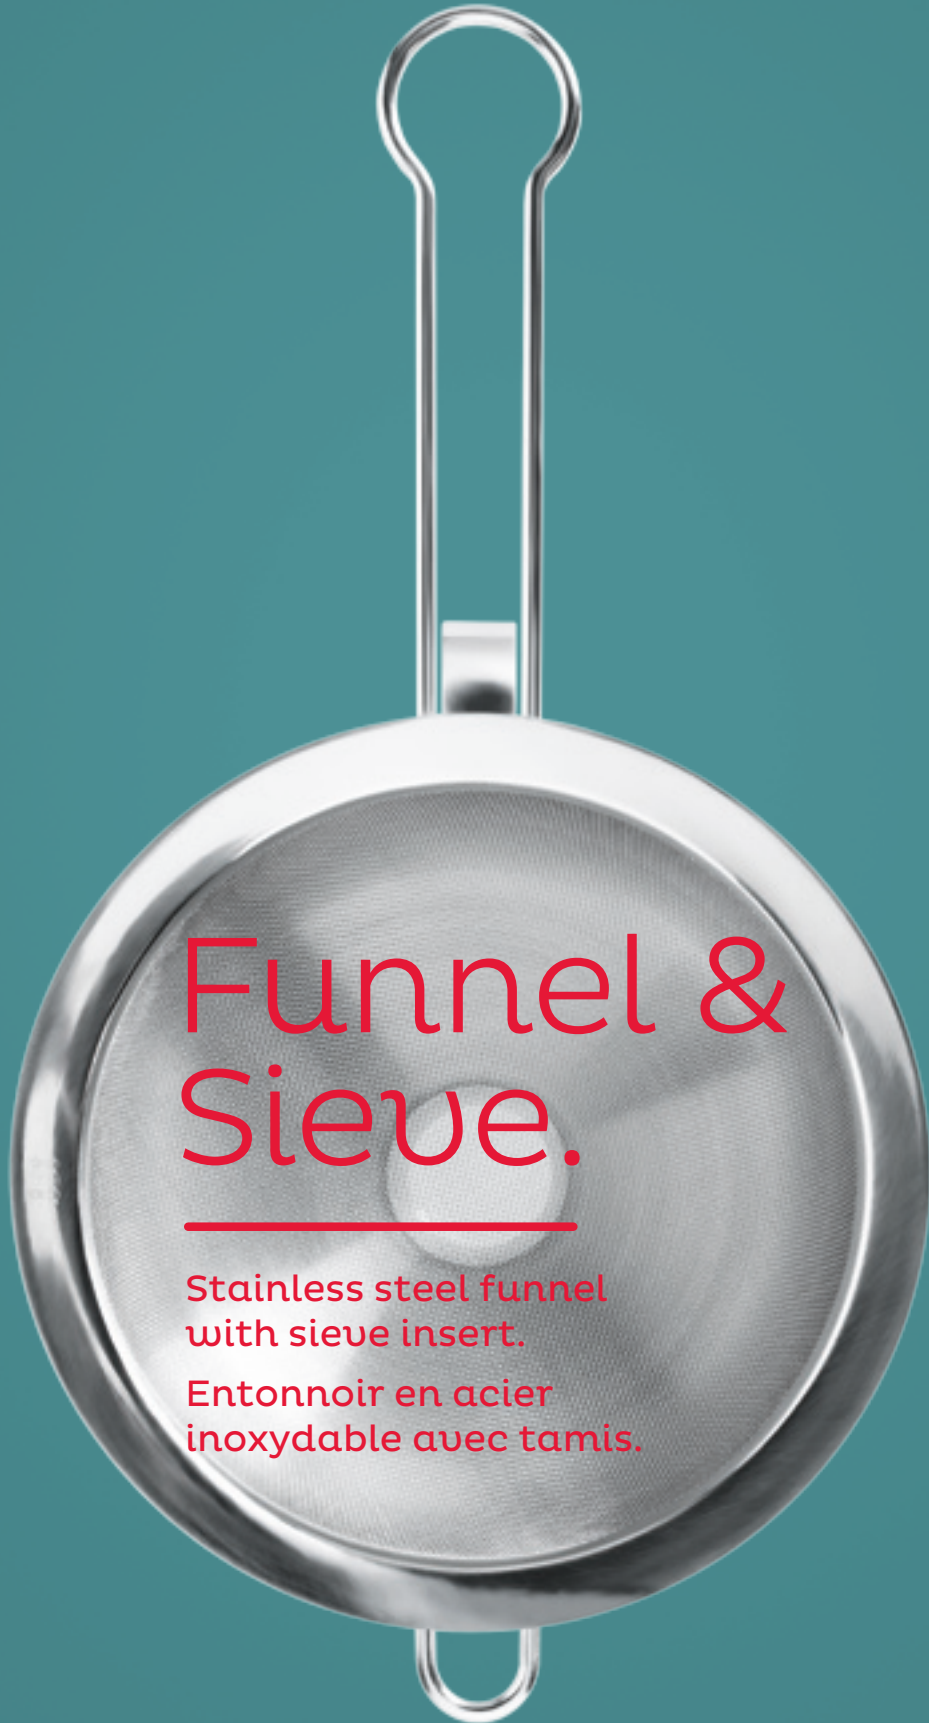

isi[®]

Inspiring food.

Funnel & Sieve.

Stainless steel funnel
with sieve insert.

Entonnoir en acier
inoxydable avec tamis.

iSi Funnel & Sieve./ iSi Entonnoir & Tamis.

Material/Matériau:	Stainless steel/Acier inoxydable
Item Number/ Numéro d'article:	2714
Color/ Couleur:	Stainless steel polished/ Acier inoxydable poli
Sizes/ Dimensions:	Funnel 0.75 L (~25 fl.oz.) filling capacity, sieve 0.5 mm mesh/ Entonnoir contenance 0,75 L, tamis largeur de maille 0,5 mm

EN

Stainless steel funnel with sieve insert

The generous capacity of the funnel allows for easy preparation.

With a convenient handle, the sieve easily connects and disconnects.

Perfect for making Espumas as well as straining preparations containing pulp, seeds or kernels.

- Funnel 750 ml, made of top quality 18/10 stainless steel
- Sieve ø 15 cm
- Suitable for all iSi Whippers
- Dishwasher-safe

FR

Entonnoir en acier inoxydable avec tamis

La capacité généreuse de l'entonnoir facilite les préparations.

Grâce à sa poignée pratique, le tamis s'installe et se désinstalle facilement.

Idéal pour les espumas ainsi que les préparations contenant de la pulpe, des pépins ou des noyaux.

- Entonnoir de 750 ml, fabriqué en acier inoxydable de qualité 18/10
- Tamis ø 15 cm
- Pour tous les siphons iSi
- Résistant au lave-vaisselle