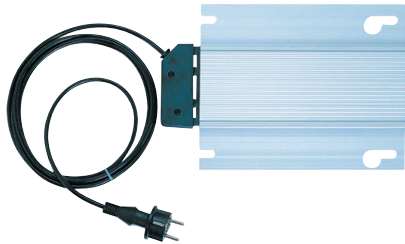

Calentador de mesa económico con tapa corrediza

Acero inoxidable 18/8 con acabado espejo. La tapa se abre hasta los 90° para un fácil acceso al servir. Recipiente grande para alimentos de 6.4 cm (2.5 pulgadas) de profundidad. Soporte sólido, soldado y apilable.

ITEM	CAP	DIM [D x H]
575135	9 Qt - 8.5 L	24.3" x 14.5" x 15.5" -- 61.6 x 36.8 x 39.4 cm

Stainless Steel Rectangular Economy Chafer

Full-size water pan and food pan, dome cover and two fuel holders. Sturdy, welded, stackable frame.

Calentador inoxidable de mesa económico

Recipientes grandes para el agua y para los alimentos, tapa abovedada y dos contenedores de combustible. Soporte sólido, soldado y apilable.

ITEM	CAP	DIM [D x H]
HL725A	9 Qt - 8.5 L	26.3" x 14" x 12.3" -- 61.6 cm x 35.6 cm x 31.1 cm

Electric Heater for Chafers

For round & rectangular chafers. 120 volts, 700 watts. Supplied with 8' (2.43 m) power cord. Constant power. CSA/CUL approved.

Calentador eléctrico

Para calentadores de mesa redondos y rectangulares. 120 voltios, 700 vatios. Viene con cordón eléctrico de 2.43 m (8 pies). Energía constante. Aprobado por CSA y CUL.