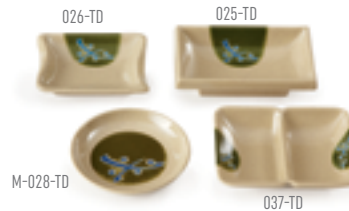

Melamine Large Scallop Edge Bowl

0163- 16 oz. (17.35 rim-full) 473 ml (513 ml) 1 dz.

Colors

TD TK

Melamine Side Dish

035- 4 oz. (4 oz. rim-full) 118 ml (118 ml) 2 dz.

Colors

TD - -

038- 3 oz. (3.4 oz. rim-full) 89 ml (101 ml) 1 dz.

TD TK CO

M-150-12- 6 oz. (6.8 oz. rim-full) 177 ml (201 ml) 2 dz.

TD - -

Melamine Soup Spoon

6020- 0.6 oz. 18 ml 5 dz.

Colors

TD TK

6026- 0.8 oz. 24 ml 5 dz.

TD -

Melamine Sauce Dish

026- 0.5 oz., 3" x 2.5" 15 ml, 7.6 cm x 6.3 cm 2 dz.

Colors

TD

025- 2 oz., 4" x 2" 59 ml, 10.2 cm x 5.1 cm 2 dz.

TD

M-028- 1 oz., 3" dia. 30 ml, 7.6 cm 4 dz.

TD TK

037- 1 oz., 4" x 3" x 2 30 ml, 10.2 cm x 7.6 cm 2 dz.

TD TK

Melamine 2-Compartment Boat Plate

136-TD 10 oz. (12.4 oz. rim-full) 296 ml (365 ml) 1 dz.

Colors

TD