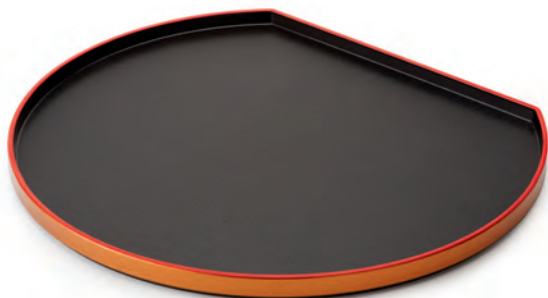

**ABS Bento Box w/Cover & Removable Inner Tray**

00219-F 10.5" x 8.25" 26.7 cm x 21 cm 1 dz.

**ABS Don Jyu Box with Cover**

230-1-F 6.5" x 5.5" 16.5 cm x 14 cm 1 dz.

230-2-F 6.5" x 5.5" 16.5 cm x 14 cm 1 dz.

**ABS Sushi Box**

3237-F 8.25" 21 cm 6 ea.

3238-F 9.5" 24.1 cm 6 ea.

3210-F 12" 30.5 cm 6 ea.

**ABS Bento Box w/Cover & Removable Inner Tray**

171-F 10.75" x 8.25" 27.3 cm x 21 cm 1 dz.

**ABS Half Moon Tray**

902-14-RB 14" 35.6 cm 1 dz.

**ABS Rectangular Tray**

902-15-RB 15" x 11.5" 38.1 cm x 29.2 cm 1 dz.